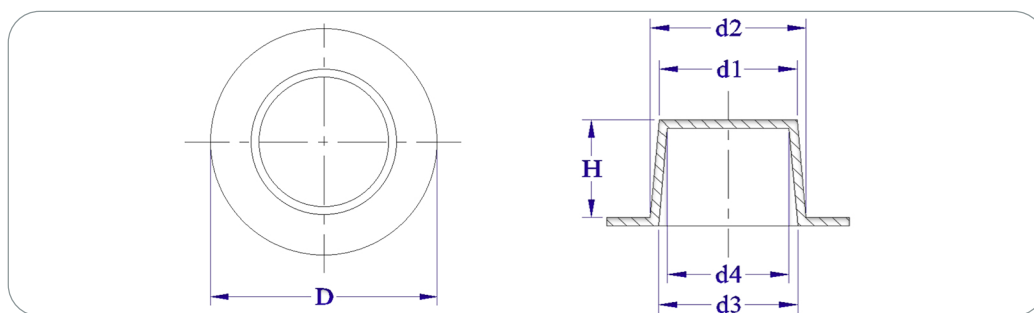

BOUCHONS CONIQUES AVEC LARGE COLLERETTE

ENVOI D'ÉCHANTILLON GRATUIT

GD 110

BOUCHONS CONIQUES AVEC LARGE COLLERETTE

BOUCHONS CONIQUES AVEC LARGE COLLERETTE

MATIÈRE : PE BD (LDPE)

TEINTE STANDARD : Jaune

FABRICATIONS SPÉCIALES:

Packaging sur mesure

Rajout de traitement anti UV

Couleur modifiable

Matière modifiable

Nous consulter

Références	D	d1	d2	d3	d4	H	Vendu par (pcs)	Couleur
2 S	11,7	1	3,2	0	0	7,8	1000	Jaune
3 S	11,6	3,1	4,2	2,6	1	6,9	1000	Jaune
4 S	13,1	3,1	4,9	2,6	1	9,7	1000	Jaune
5 S	12,6	4,5	5,8	3,9	2,2	8	1000	Jaune
6 S	14,8	5	7	4,8	2,8	7,8	1000	Jaune
6,5 S	14,5	6,2	7,2	5,3	3,8	8	1000	Jaune
7 S	17,3	6,4	7,7	5,5	4,1	8,9	1000	Jaune
7,5 S	17	7	8,2	6,2	4,6	8,9	1000	Jaune
8 S	17,5	7,3	8,7	6,6	5,1	9,9	1000	Jaune
8,2 S	18,6	7,8	9,1	7,4	5,7	10,1	1000	Jaune
8,5 S	17,6	8,5	9,9	7,8	6	9,9	1000	Jaune
9 S	18,4	8,9	10,4	8,2	6,6	10	1000	Jaune
9,5 S	19	9	10,8	8,4	6,8	10,3	1000	Jaune
9,5 SL	22	9	10,7	8,4	6,8	10,3	1000	Jaune
10 S	21,6	10	11,5	9,3	7,6	9,8	1000	Jaune
10,5 S	23	10,7	12	10,3	9	10,1	1000	Jaune
11 S	24,6	11,2	12,7	10,3	8,6	10,5	1000	Jaune
11,5 S	25,2	11,9	13,2	11,4	10,1	10,6	1000	Jaune
12 S	24,4	12,2	13,7	11,4	9,6	10,4	1000	Jaune
13 S	26,5	12,9	14,7	12,3	10,4	11,5	1000	Jaune
14 S	26,4	13,7	15,5	13,3	11,4	11,4	1000	Jaune
15 S	27,4	13,9	15,8	13,7	11,6	11,9	1000	Jaune
15,4 S	37,4	14	16,5	14,5	11,8	9,6	1000	Jaune
15,5 S	28,4	15,4	17,3	15	12,6	12	1000	Jaune
16 S	32,5	16,5	18,1	16	14,4	12,4	1000	Jaune
18 S	32,3	17,7	19,5	17,3	15,4	12,3	1000	Jaune
19 S	32,3	18,5	20,7	18,5	16,2	13,9	1000	Jaune
19 SL	32,8	19,6	21,6	19,2	17,2	12,1	1000	Jaune

Dimensions indicatives en mm

BOUCHONS CONIQUES AVEC LARGE COLLERETTE

ENVOI D'ÉCHANTILLON GRATUIT

GD 110

BOUCHONS CONIQUES AVEC LARGE COLLERETTE

BOUCHONS CONIQUES AVEC LARGE COLLERETTE

MATIÈRE : PE BD (LDPE)

Dimensions indicatives en mm