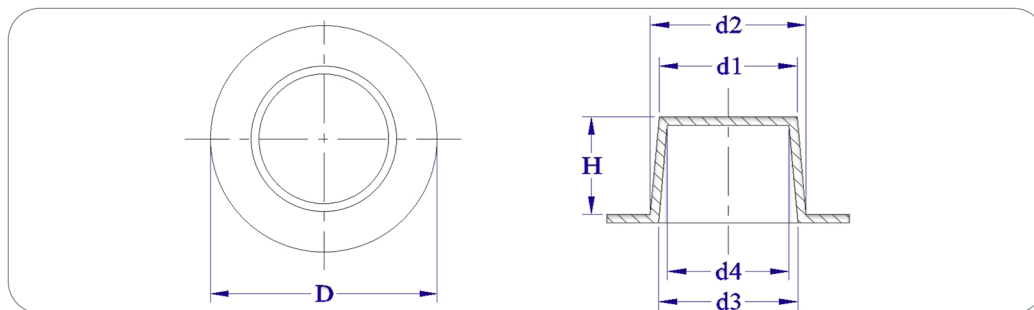

Packaging sur mesure

Rajout de traitement anti UV

Couleur modifiable

Matière modifiable

Nous consulter

Références	D	d1	d2	d3	d4	H	Vendu par (pcs)	Couleur
2 S	11,7	1	3,2	0	0	7,8	1000	Jaune
3 S	11,6	3,1	4,2	2,6	1	6,9	1000	Jaune
4 S	13,1	3,1	4,9	2,6	1	9,7	1000	Jaune
5 S	12,6	4,5	5,8	3,9	2,2	8	1000	Jaune
6 S	14,8	5	7	4,8	2,8	7,8	1000	Jaune
6,5 S	14,5	6,2	7,2	5,3	3,8	8	1000	Jaune
7 S	17,3	6,4	7,7	5,5	4,1	8,9	1000	Jaune
7,5 S	17	7	8,2	6,2	4,6	8,9	1000	Jaune
8 S	17,5	7,3	8,7	6,6	5,1	9,9	1000	Jaune
8,2 S	18,6	7,8	9,1	7,4	5,7	10,1	1000	Jaune
8,5 S	17,6	8,5	9,9	7,8	6	9,9	1000	Jaune
9 S	18,4	8,9	10,4	8,2	6,6	10	1000	Jaune
9,5 S	19	9	10,8	8,4	6,8	10,3	1000	Jaune
9,5 SL	22	9	10,7	8,4	6,8	10,3	1000	Jaune
10 S	21,6	10	11,5	9,3	7,6	9,8	1000	Jaune
10,5 S	23	10,7	12	10,3	9	10,1	1000	Jaune
11 S	24,6	11,2	12,7	10,3	8,6	10,5	1000	Jaune
11,5 S	25,2	11,9	13,2	11,4	10,1	10,6	1000	Jaune
12 S	24,4	12,2	13,7	11,4	9,6	10,4	1000	Jaune
13 S	26,5	12,9	14,7	12,3	10,4	11,5	1000	Jaune
14 S	26,4	13,7	15,5	13,3	11,4	11,4	1000	Jaune
15 S	27,4	13,9	15,8	13,7	11,6	11,9	1000	Jaune
15,4 S	37,4	14	16,5	14,5	11,8	9,6	1000	Jaune
15,5 S	28,4	15,4	17,3	15	12,6	12	1000	Jaune
16 S	32,5	16,5	18,1	16	14,4	12,4	1000	Jaune
18 S	32,3	17,7	19,5	17,3	15,4	12,3	1000	Jaune
19 S	32,3	18,5	20,7	18,5	16,2	13,9	1000	Jaune
19 SL	32,8	19,6	21,6	19,2	17,2	12,1	1000	Jaune

Dimensions indicatives en mm

BOUCHONS CONIQUES AVEC LARGE COLLERETTE

ENVOI D'ÉCHANTILLON GRATUIT

GD 110

BOUCHONS CONIQUES AVEC LARGE COLLERETTE

BOUCHONS CONIQUES AVEC LARGE COLLERETTE

MATIÈRE : PE BD (LDPE)

Dimensions indicatives en mm