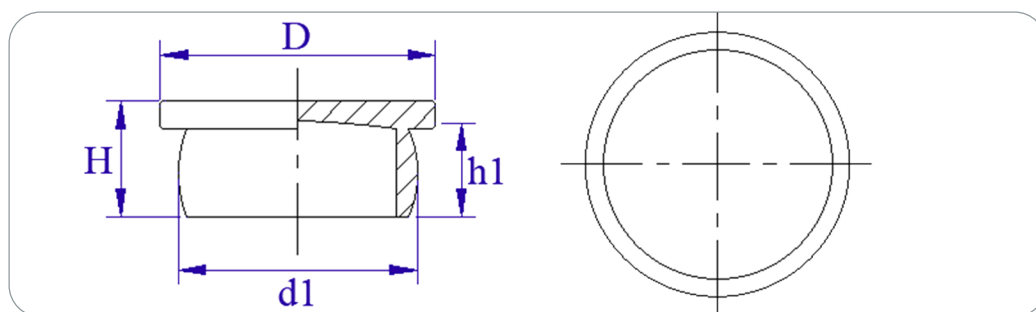

BOUCHONS À BORDS GALBÉS

GD 125

ENVOI D'ÉCHANTILLON GRATUIT

BOUCHONS À BORDS GALBÉS

BOUCHONS À BORDS GALBÉS

MATIÈRE : PE BD (LDPE)

TEINTE STANDARD : Naturel

FABRICATIONS SPÉCIALES:

Packaging sur mesure

Rajout de traitement anti UV

Couleur modifiable

Matière modifiable

Nous consulter

Références	d1	D	h1	H	Vendu par (pcs)	Couleur
K 2	7,2	14	4,1	6,8	1000	Incolore
K 3	8,4	14	4,6	7,3	1000	Incolore
K 4	9	14	4,5	6,5	1000	Incolore
K 5	10,4	14	4,6	7	1000	Incolore
K 501	10,7	14	4,7	7	1000	Incolore
K 7	11,7	16	5,8	9	1000	Incolore
K 9	12,3	16	5,5	9	1000	Incolore
K 10	13,7	20	7	10	1000	Incolore
K 11	14,3	20	5,5	7,5	1000	Incolore
K 12	15,6	20	8	10	1000	Incolore
K 14	16,5	22	5,5	7,5	1000	Incolore
K 15	17,1	22	8	10,5	1000	Incolore
K 17	18,4	25	8	10,5	1000	Incolore
K 18	19,6	25	8	10,5	1000	Incolore
K 181	21,2	25	7,5	9,5	1000	Incolore
K 182	21,7	25	8	10,5	1000	Incolore
K 19	20,7	25	8	10,5	1000	Incolore
K 21	22,4	28	9	12	500	Incolore
K 211	23,6	28	9	12	500	Incolore
K 23	24,6	28	9	12	500	Incolore
K 232	25,5	28	7,5	9,5	500	Incolore
K 233	26,5	28	9	12	500	Incolore
K 24	29	36	12	15	500	Incolore
K 241	31	36	11	14	500	Incolore
K 25	31,8	36	10	12,5	500	Incolore
K 26	33,5	36	12	15	500	Incolore
K 27	34,8	42	15	18	500	Incolore
K 28	36,5	42	15	18	500	Incolore

Dimensions indicatives en mm