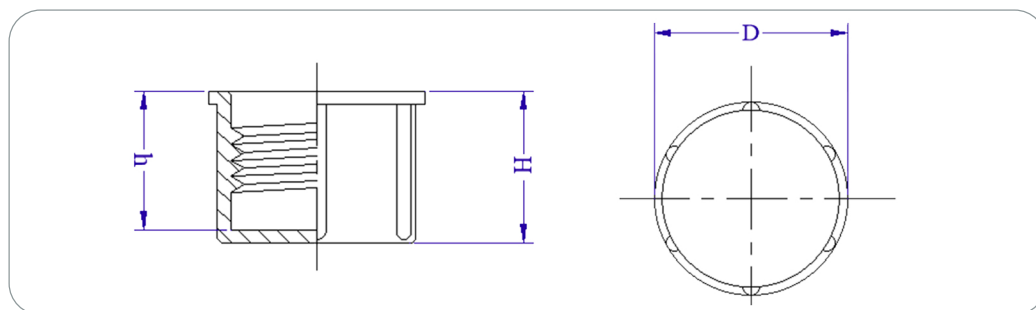

BOUCHONS FILETÉS FEMELLES

GD 130

ENVOI D'ÉCHANTILLON GRATUIT

CAPUCHONS FILETÉS POUR FILETAGES MÉTRIQUES

BOUCHONS FILETÉS FEMELLES

MATIÈRE : PE BD (LDPE)

TEINTE STANDARD : Jaune

FABRICATIONS SPÉCIALES: