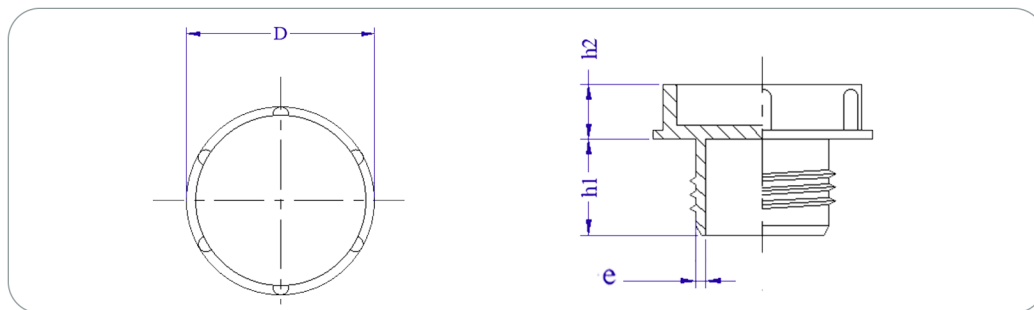

BOUCHONS FILETÉS MÂLES

GD 140

ENVOI D'ÉCHANTILLON GRATUIT

BOUCHONS FILETÉS POUR TARAUDAGES MÉTRIQUES

BOUCHONS FILETÉS MÂLES

MATIÈRE : PE BD (LDPE)

TEINTE STANDARD : Jaune

FABRICATIONS SPÉCIALES:

Packaging sur mesure

Rajout de traitement anti UV

Couleur modifiable

Matière modifiable

Nous consulter

Références	Dimensions x Pas	D	h1	h2	Vendu par (pcs)	Couleur
FM M 8 x 100	M8x100	17	9	10	1000	Jaune
FM M 10 x 100	M10x100	16,9	9	9,9	1000	Jaune
FM M 12 x 100	M12x100	19	11	6	1000	Jaune
FM M 14 x 100	M14x100	21	9	6	1000	Jaune
FM M 16 x 100	M16x100	24	10,5	6	1000	Jaune
FM M 18 x 100	M18x100	26	10	7	1000	Jaune
FM M 20 x 100	M20x100	26	12	7	1000	Jaune
FM M 22 x 100	M22x100	29	12	7	1000	Jaune
FM M 8	M8x125	17	9	10	1000	Jaune
FM M 12 x 125	M12x125	19	10	6	1000	Jaune
FM M 10	M10x150	17	9	10	1000	Jaune
FM M 12 x 150	M12x150	19	10	6	1000	Jaune
FM M 14 x 150	M14x150	21	9	6	1000	Jaune
FM M 16 x 150	M16x150	24	10,3	6	1000	Jaune
FM M 18 x 150	M18x150	26	10	7	1000	Jaune
FM M 20 x 150	M20x150	26	12	7	1000	Jaune
FM M 22 x 150	M22x150	29	12	7	1000	Jaune
FM M 24 x 150	M24x150	32	12	7	1000	Jaune
FM M 25 x 150	M25x150	33	12	7	1000	Jaune
FM M 26 x 150	M26x150	34	12	7	1000	Jaune
FM M 27 x 150	M27x150	34	13	7	1000	Jaune
FM M 28 x 150	M28x150	35	13	7	1000	Jaune
FM M 30 x 150	M30x150	38	14	7	500	Jaune
FM M 33 x 150	M33x150	42	14	7	500	Jaune
FM M 36 x 150	M36x150	43,5	15,2	10	500	Jaune
FM M 39 x 150	M39x150	46	12	10	500	Jaune
FM M 42 x 150	M42x150	54	15	10	250	Jaune
FM M 45 x 150	M45x150	60	15	10	250	Jaune
FM M 52 x 150	M52x150	65	15	10	250	Jaune
FM M 12	M12x175	19	10	6	1000	Jaune
FM M 14	M14x200	21	9	6	1000	Jaune
FM M 16	M16x200	24	10,5	6	1000	Jaune
FM M 18 x 200	M18x200	26	10	7	1000	Jaune
FM M 20 x 200	M20x200	26	12	7	1000	Jaune

Dimensions indicatives en mm