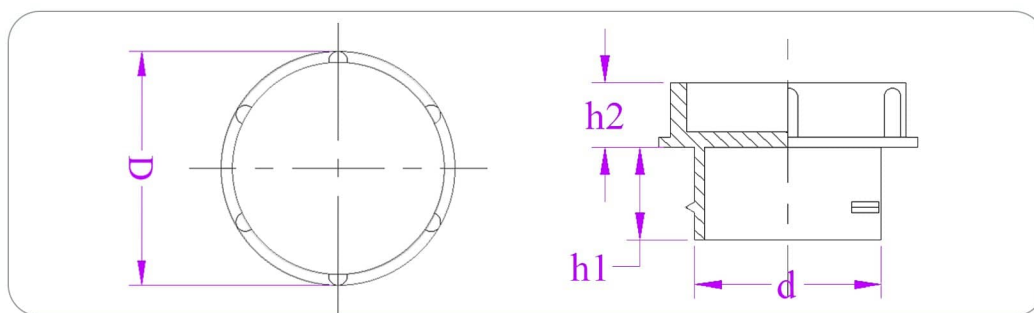

BOUCHONS ENCLIQUETABLES MÂLES DEVISSABLES

ENVOI D'ÉCHANTILLON GRATUIT

GD 151

BOUCHONS ENCLIQUETABLES MÂLES DEVISSABLES PAS GAZ

Référence article	Dimensions x Pas	D	h2	d	h1	Vendu par (pcs)	Couleur
EMDG112J	GAZ 1"1/2	57	10	44,4	11	250	Jaune
EMDG114J	GAZ 1"1/4	50	10	38,8	11	250	Jaune
EMDG12J	GAZ 1/2	27	7	18,7	8	1000	Jaune
EMDG14J	GAZ 1/4	21	6	11,5	7	1000	Jaune
EMDG1J	GAZ 1"	40	7	30,4	9	500	Jaune
EMDG34J	GAZ 3/4	34	7	24,8	8	1000	Jaune
EMDG38J	GAZ 3/8	24	6	15	8	1000	Jaune

Nous consulter

BOUCHONS ENCLIQUETABLES MÂLES DEVISSABLES PAS MÉTRIQUES

Référence article	Dimensions x Pas	D	h2	d	h1	Vendu par (pcs)	Couleur
EMDM12100150	M12x100/150	19	6	10,4	6	1000	Jaune
EMDM14150J	M 14x150	21	6	12,4	6	1000	Jaune
EMDM16150	M 16x150	24	6	14,4	7	1000	Jaune
EMDM18150J	M 18x150	26	7	16,4	7	1000	Jaune
EMDM20150	M 20x150	26	7	18,4	7	1000	Jaune
EMDM22150J	M 22x150	29	7	20,4	7	1000	Jaune
EMDM24150	M 24x150	32	7	22,4	7	1000	Jaune
EMDM26150J	M 26x150	34	7	24,4	8	1000	Jaune
EMDM27150J	M 27x150	34	7	25,4	8	1000	Jaune
EMDM30150J	M 30x150/200	38	7	28	8	500	Jaune

BOUCHONS ENCLIQUETABLES MÂLES DEVISSABLES PAS UNF (AMÉRICAINS)

Référence article	Dimensions x Pas	D	h2	d	h1	Vendu par (pcs)	Couleur
EMDU1220J	UNF 1/2-20	18	6	11,3	7	1000	Jaune
EMDU131612J	UNF 1"3/16-12	38	7	27,8	13	500	Jaune
EMDU151612J	UNF 1"5/16-12	40	7	31,1	13	500	Jaune
EMDU71620J	UNF 7/16-20	15,8	6	9,7	6	1000	Jaune
EMDU91618	UNF 9/16-18	18,8	6	12,8	7	1000	Jaune

Dimensions indicatives en mm