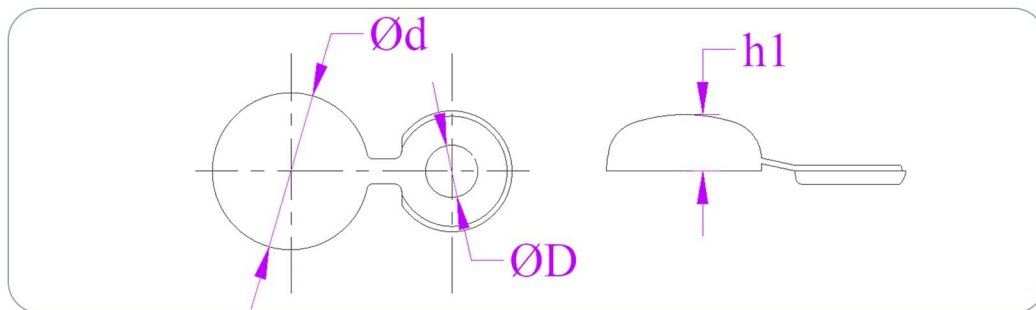

CACHE RIVET

GD 157

ENVOI D'ÉCHANTILLON GRATUIT

CACHE RIVET

CACHE RIVET

Références	Informations	D	d	h1	Vendu par (pcs)	Couleur
CR4	cache rivet	4	12	4,3	250	Blanc . Bleu . Noir

MATIÈRE : POLYPROPYLENE

TEINTE STANDARD : Bleu / Noir / Blanc

FABRICATIONS SPÉCIALES:

Packaging sur mesure

Rajout de traitement anti UV

Couleur modifiable

Matière modifiable

Nous consulter

Dimensions indicatives en mm