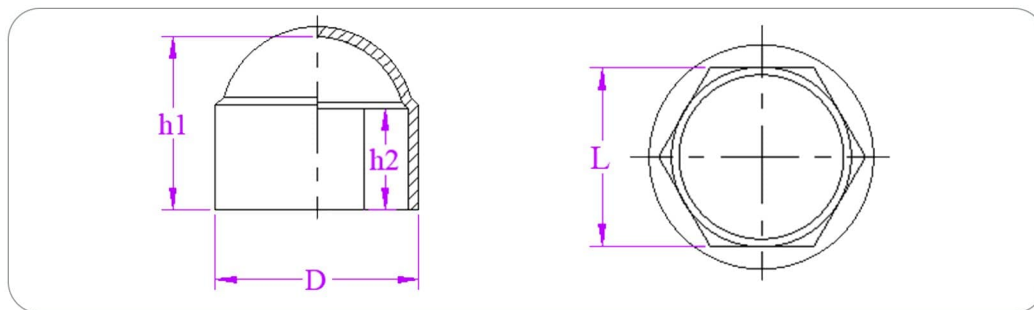

CACHE ÉCROUS HEXAGONAUX

GD 186

ENVOI D'ÉCHANTILLON GRATUIT

CACHE ÉCROUS HEXAGONAUX

CACHE ÉCROUS HEXAGONAUX

MATIÈRE : PE BD (LDPE)

TEINTE STANDARD : Noir / Blanc

FABRICATIONS SPÉCIALES:

Packaging sur mesure

Rajout de traitement anti UV

Couleur modifiable

Matière modifiable

Nous consulter

Référence	Filetage tige	Pour écrou		D	h1	h2	Vendu par (pcs)	Couleur
		Clé	L					
CE M 4 - c7 N	M 4	7	6,9	9	7,5	3,5	1000	Noir
CE M 4 - c7 B	M 4	7	6,9	9	7,5	3,5	1000	Blanc
CE M 5 - c8 N	M 5	8	7,9	10,9	8,5	5	1000	Noir
CE M 5 - c8 B	M 5	8	7,9	10,9	8,5	5	1000	Blanc
CE M 6 - c10 N	M 6	10	9,8	12,9	12	6	1000	Noir
CE M 6 - c10 B	M 6	10	9,8	12,9	12	6	1000	Blanc
CE M 8 - c13 N	M 8	13	12,8	16,6	13,6	7	1000	Noir
CE M 8 - c13 B	M 8	13	12,8	16,6	13,6	7	1000	Blanc
CE M 10 - c16 N	M 10	16	15,7	21,3	18,5	9	1000	Noir
CE M 10 - c16 B	M 10	16	15,7	21,3	18,5	9	1000	Blanc
CE M 10 - c17 N	M 10	17	16,7	21,3	18,5	9	1000	Noir
CE M 10 - c17 B	M 10	17	16,7	21,3	18,5	9	1000	Blanc
CE M 12 - c18 N	M 12	18	17,7	23,6	20	11	1000	Noir
CE M 12 - c18 B	M 12	18	17,7	23,6	20	11	1000	Blanc
CE M 12 - c19 N	M 12	19	18,7	23,6	20	11	1000	Noir
CE M 12 - c19 B	M 12	19	18,7	23,6	20	11	1000	Blanc
CE M 14 - c22 N	M 14	22	21,7	27,5	22,5	12	500	Noir
CE M 14 - c22 B	M 14	22	21,7	27,5	22,5	12	500	Blanc
CE M 16 - c24 N	M 16	24	23,7	29,8	25,5	14	500	Noir
CE M 16 - c24 B	M 16	24	23,7	29,8	25,5	14	500	Blanc
CE M 18 - c27 N	M 18	27	26,8	34,1	29	15	500	Noir
CE M 18 - c27 B	M 18	27	26,8	34,1	29	15	500	Blanc
CE M 20 - c30 N	M 20	30	29,8	37,7	31	17	500	Noir
CE M 20 - c30 B	M 20	30	29,8	37,7	31	17	500	Blanc
CE M 22 - c32 N	M 22	32	31,8	39,7	34	19	250	Noir
CE M 24 - c36 N	M 24	36	35,8	44,4	38	20	250	Noir

Dimensions indicatives en mm