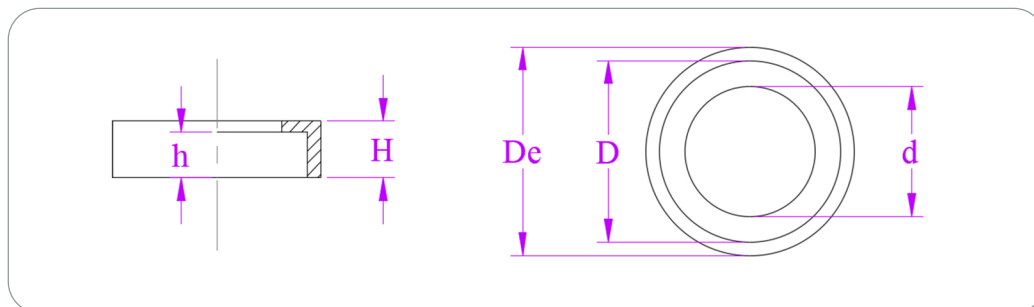

RONDELLES D'EMBOUT

GD 195

ENVOI D'ÉCHANTILLON GRATUIT

RONDELLES D'EMBOUT

RONDELLES D'EMBOUT

MATIÈRE : PE BD (LDPE)

TEINTE STANDARD : Jaune

FABRICATIONS SPÉCIALES:

Packaging sur mesure

Rajout de traitement anti UV

Couleur modifiable

Matière modifiable

Nous consulter

Références	d	D	De	h	H	Vendu par (pcs)	Couleur
LQ 6	7,7	13,8	16,8	5	6	1000	Jaune
LQ 10	11,3	17	20	4,9	5,9	1000	Jaune
LQ 13	14,2	19,8	22,8	5	6,2	1000	Jaune
LQ 16	17,2	23,7	26,7	6	7,2	1000	Jaune
LQ 19	20,5	27,5	30,6	6	7,2	1000	Jaune

Dimensions indicatives en mm