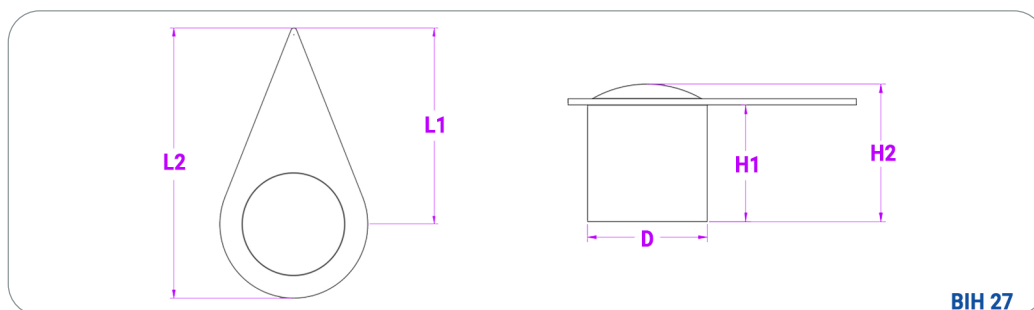

# BOUCHON INDICATEUR DE SERRAGE AVEC ENJOLIVEUR

ENVOI D'ÉCHANTILLON GRATUIT

GD 310

BIH 27

**BOUCHON INDICATEUR DE SERRAGE AVEC ENJOLIVEUR**

BIH 30 - BIH 32 - BIH 33

**MATIÈRE :** PE BD (LDPE)

**TEINTE STANDARD :** Jaune / Rouge / Vert / Bleu / Noir

## BOUCHON INDICATEUR DE SERRAGE AVEC ENJOLIVEUR

Référence article	D	H1	H2	L1	L2	Vendu par (pcs)
BIH27	34	34	39	60	82	50
BIH30	49	44	58	50	69	50
BIH32	49	44	58	50	69	50
BIH33	49	44	58	50	69	50

Dimensions indicatives en mm