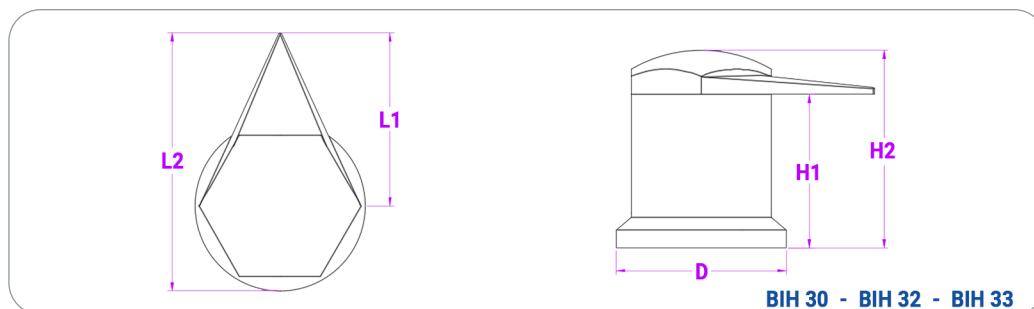

# BOUCHON INDICATEUR DE SERRAGE AVEC ENJOLIVEUR

ENVOI D'ÉCHANTILLON GRATUIT

GD 310

BIH 27

**BOUCHON INDICATEUR DE SERRAGE AVEC ENJOLIVEUR**

BIH 30 - BIH 32 - BIH 33

**MATIÈRE :** PE BD (LDPE)

**TEINTE STANDARD :** Jaune / Rouge / Vert / Bleu / Noir

## BOUCHON INDICATEUR DE SERRAGE AVEC ENJOLIVEUR

Référence article	D	H1	H2	L1	L2	Vendu par (pcs)
BIH27	34	34	39	60	82	50
BIH30	49	44	58	50	69	50
BIH32	49	44	58	50	69	50
BIH33	49	44	58	50	69	50

Dimensions indicatives en mm