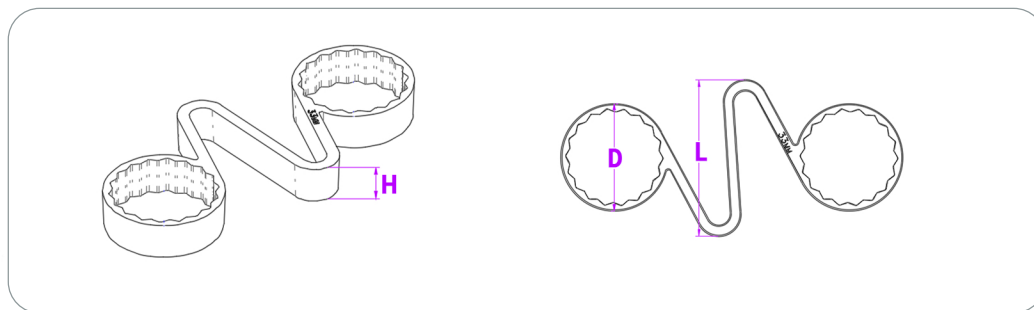

BLOQUEUR INDICATEUR DE SERRAGE SANS ENJOLIVEUR

ENVOI D'ÉCHANTILLON GRATUIT

GD 330

BLOQUEUR INDICATEUR DE SERRAGE SANS ENJOLIVEUR

MATIÈRE : PE BD (LDPE)

TEINTE STANDARD : Jaune /
Rouge / Vert / Bleu / Noir

FABRICATIONS SPÉCIALES:

Packaging sur mesure

Rajout de traitement anti UV

Couleur modifiable

Matière modifiable

Nous consulter

BLOQUEUR INDICATEUR DE SERRAGE SANS ENJOLIVEUR

Référence article	D	H	L	Vendu par (pcs)
LCD24	31	10,5	58,5	50
LCD27	35	10,5	58,5	50
LCD30	38	13	55	50
LCD32	41,3	13	55	50
LCD33	41,3	13	55	50

Dimensions indicatives en mm