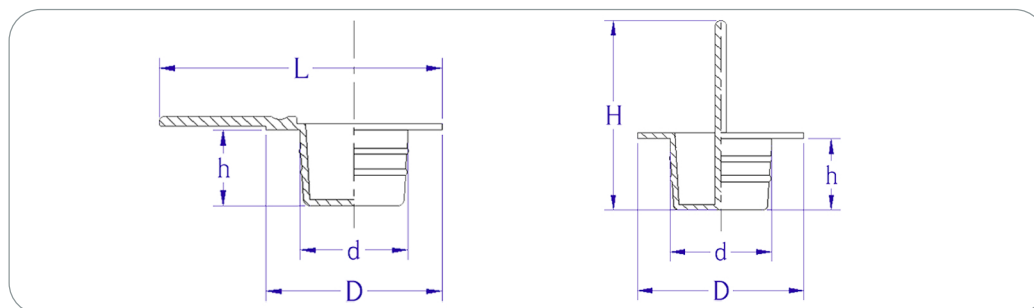

BOUCHONS À BORDS PARALLÈLES AVEC LANGUETTE

ENVOI D'ÉCHANTILLON GRATUIT

GD 121

BOUCHONS À BORDS PARALLÈLES AVEC LANGUETTE

BOUCHONS À BORDS PARALLÈLES AVEC LANGUETTE

MATIÈRE : SANTOPRENE (TPE)

TEINTE STANDARD : Noir

FABRICATIONS SPÉCIALES:

Packaging sur mesure

Rajout de traitement anti UV

Couleur modifiable

Matière modifiable

Nous consulter

Références	D	H	d	h	Vendu par (pcs)	Couleur
BBPLA 7,5	15,5	24	7,5	8	1000	Black
BBPLA 9,5	17,5	30	9,5	8	1000	Black
BBPLA 11,5	19,5	30	11,5	8	1000	Black
BBPLA 12,8	21,5	30	12,8	10	1000	Black
BBPLA 15,2	23,5	32	15,2	10	1000	Black
BBPLA 17,6	25,5	26	17,6	10	1000	Black
BBPLA 19,4	27,5	26	19,4	12	1000	Black
BBPLA 21,4	29,5	26	21,4	12	1000	Black
BBPLA 23,5	28,5	26	23,5	12	1000	Black

Références	D	L	d	h	Vendu par (pcs)	Couleur
BBPLC 5,5	15,5	23,2	5,5	8	1000	Black
BBPLC 7,5	15	25,3	7,5	8	1000	Black
BBPLC 9,5	17	27,3	9,5	8	1000	Black
BBPLC 11,5	17	28,3	11,5	8	1000	Black
BBPLC 13	21	31	13	10	1000	Black
BBPLC 15,5	23	33,25	15,5	10	1000	Black
BBPLC 17	26	35,5	17	10	1000	Black
BBPLC 19,4	27,5	37,1	19,4	12	1000	Black
BBPLC 21,4	29,5	39,4	21,4	12	1000	Black
BBPLC 23,5	28,5	40,8	23,5	12	1000	Black

Dimensions indicatives en mm