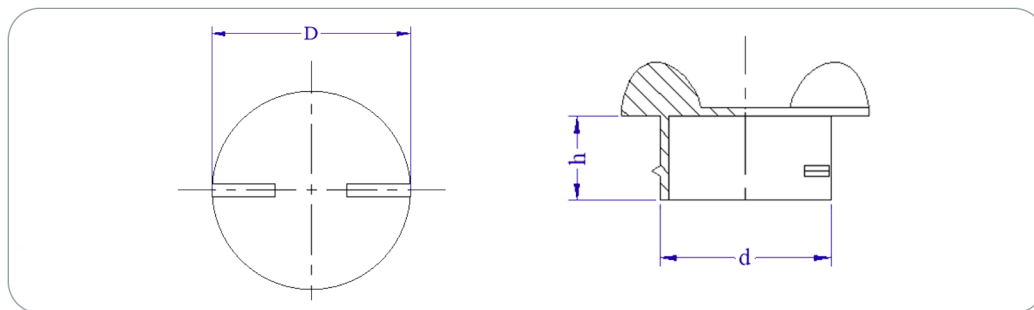

BOUCHONS ENCLIQUETABLES MÂLES

ENVOI D'ÉCHANTILLON GRATUIT

GD 150

BOUCHONS ENCLIQUETABLES PAS MÉTRIQUES

Type "so" (sans oreille)

Références	Dimensions x Pas	d	D	h	Oreilles	Vendu par (pcs)	Couleur
EM M 12 x 100/150 so	M 12 x 100 & 150	10,4	19	6	sans	1000	Jaune
EM M 14 x 150 so	M 14 x 150	12,4	21	6	sans	1000	Jaune
EM M 16 x 150 so	M 16 x 150	14,4	24	7	sans	1000	Jaune
EM M 18 x 150 so	M 18 x 150	16,4	26	7	sans	1000	Jaune
EM M 20 x 150 so	M 20 x 150	18,4	26	7	sans	1000	Jaune

Type "o" (avec oreilles)

Références	Dimensions x Pas	d	D	h	Oreilles	Vendu par (pcs)	Couleur
EM M 20 x 150 o	M 20 x 150	18,4	26	7	avec	1000	Jaune
EM M 22 x 150 o	M 22 x 150	20,4	29	7	avec	1000	Jaune
EM M 24 x 150 o	M 24 x 150	22,4	32	7	avec	1000	Jaune
EM M 26 x 150 o	M 26 x 150	24,4	34	8	avec	1000	Jaune
EM M 27 x 150 o	M 27 x 150	25,4	34	8	avec	1000	Jaune
EM M 30 x 150/200 o	M 30 x 150 & 200	28	38	8	avec	1000	Jaune