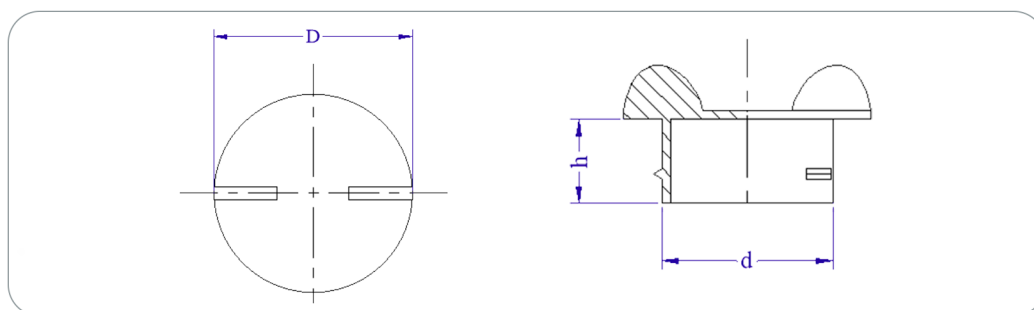

BOUCHONS ENCLIQUETABLES MÂLES

GD 150

ENVOI D'ÉCHANTILLON GRATUIT

BOUCHONS ENCLIQUETABLES MÂLES

MATIÈRE : PE BD (LDPE)

TEINTE STANDARD : Jaune

FABRICATIONS SPÉCIALES:

Packaging sur mesure

Rajout de traitement anti UV

Couleur modifiable

Matière modifiable

Nous consulter

BOUCHONS ENCLIQUETABLES (PAS GAZ)

Type "so" (sans oreille)

Références	Dimensions x Pas	d	D	h	Oreilles	Vendu par (pcs)	Couleur
EM G 1/8 so	1/8 (28) GAZ	8,6	16	6	sans	1000	Jaune
EM G 1/4 so	1/4 (19) GAZ	11,5	21	7	sans	1000	Jaune
EM G 3/8 so	3/8 (19) GAZ	15	24	8	sans	1000	Jaune
EM G 1/2 so	1/2 (14) GAZ	18,7	27	8	sans	1000	Jaune

Type "o" (avec oreilles)

Références	Dimensions x Pas	d	D	h	Oreilles	Vendu par (pcs)	Couleur
EM G 1/2 o	1/2 (14) GAZ	18,7	27	8	avec	1000	Jaune
EM G 3/4 o	3/4 (14) GAZ	24,8	34	8	avec	1000	Jaune
EM G 1" o	1" (11) GAZ	30,4	40	9	avec	500	Jaune
EM G 1"1/4 o	1"1/4 (11) GAZ	38,8	50	11	avec	250	Jaune
EM G 1"1/2 o	1"1/2 (11) GAZ	44,4	56,7	11	avec	250	Jaune
EM G 2" o	2" (11) GAZ	56,2	69,6	11	avec	250	Jaune

Dimensions indicatives en mm